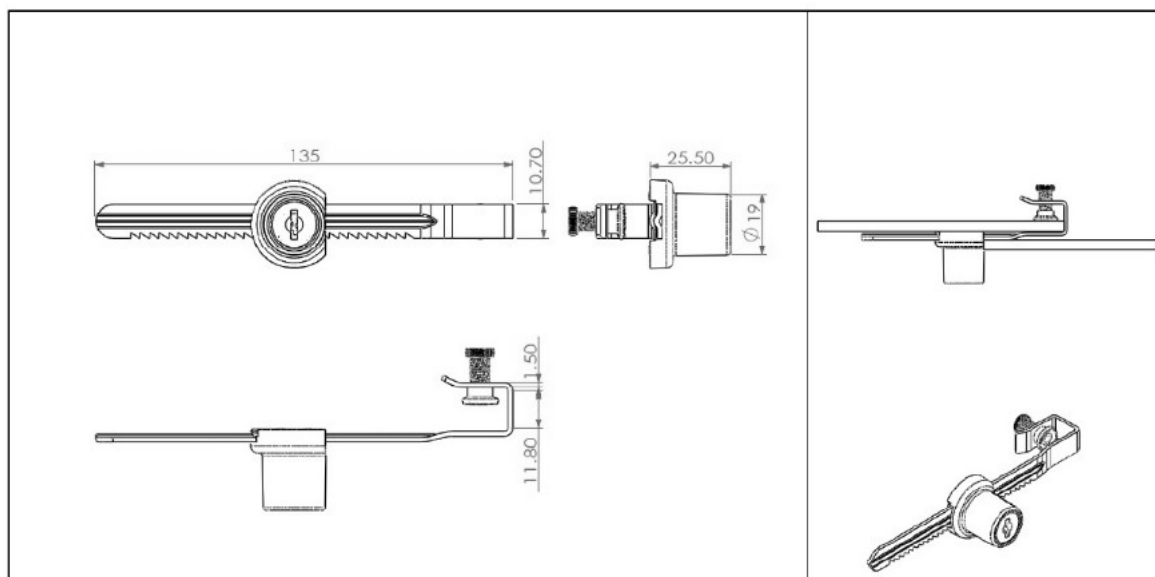

PRODUCT SHEET

Description:

Sliding Glass Door Lock 750-135mm, CPL, MK SISO

Item number:

14.09.030-1

Units	Box	Carton	HS Code	Barcode
Pcs.	20	200	8301300000	
				5704866457033

SISO A/S

Mileparken 11
DK-2740 Skovlunde
Denmark
VAT: DK 24786013